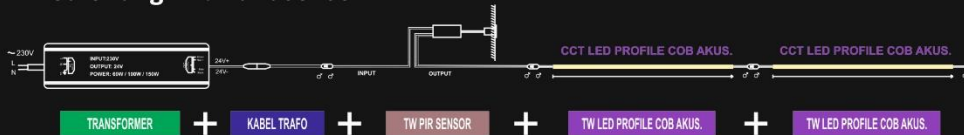

EINFACHE MONTAGE

Bedienung mit Handsensor