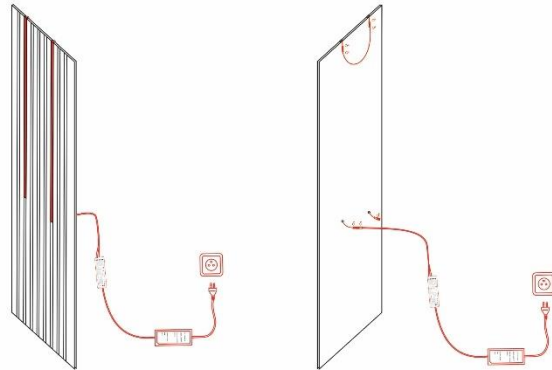

LED PROFILE AKUS TW CCT 2200-5000K + WIFI TUYA CONTROLLER

DIRECT SIGNS