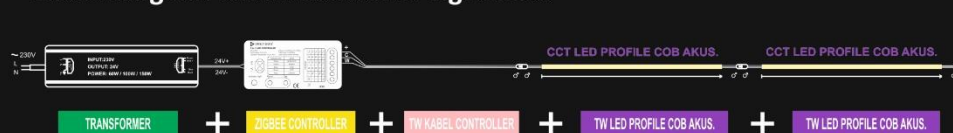

Bedienung mit Smart Controller ZigBee 3.0