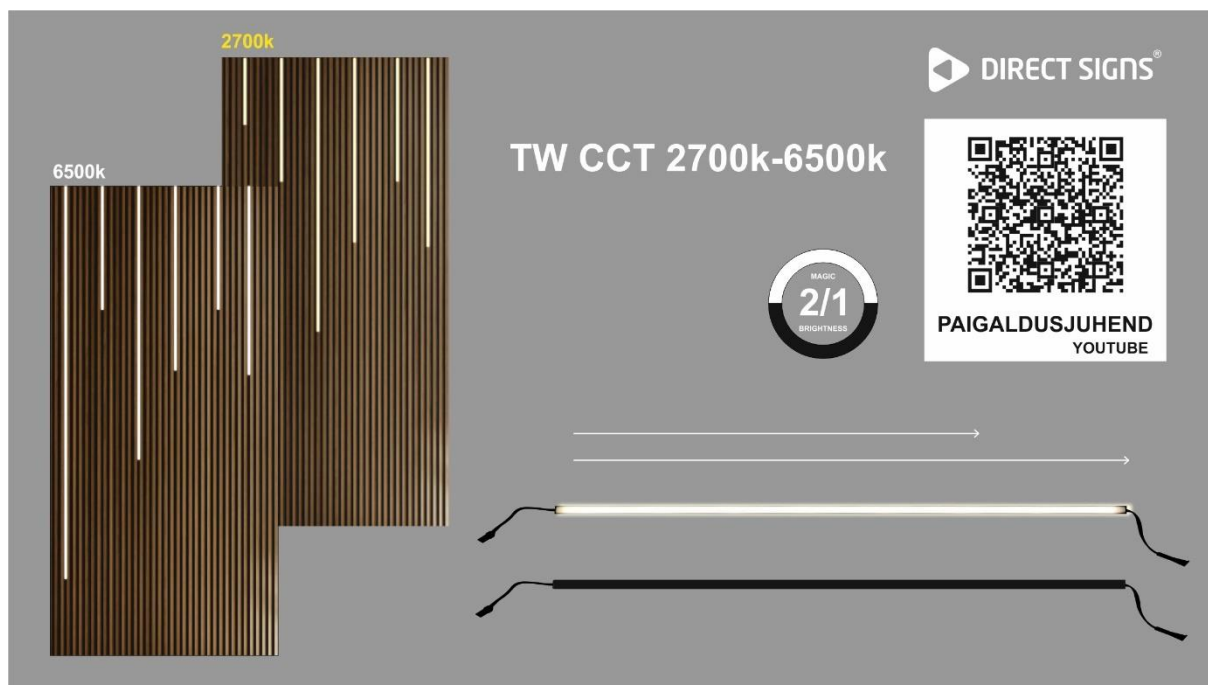

info@directsigns.cz  
DIRECTSIGNS.CZ/SUPPORT  
Made in China

Artiklinumber: 231538

EAN: 8594195911538

Direct signs s.r.o.

Valgusallikas: LED

Pinge: 24 V

Võimsus : 34W

Kaitsetüüp : IP20

Valguse värvus: soe valge-neutraalne valge-külm valge

Eluaeg : 30000 h

Dimmerdatavus : Regulaatori abil dimmerdatav

Kuju : Nelinurkne

Energiatõhususe klass : G

Laius: 1 cm

Kõrgus : 0,6 cm

Pikkus : 201,5 cm