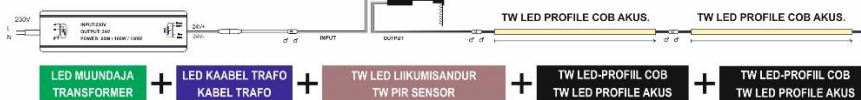

TW 2200-5000K

TW LED LIIKUMISANDUR

TW PIR SENSOR