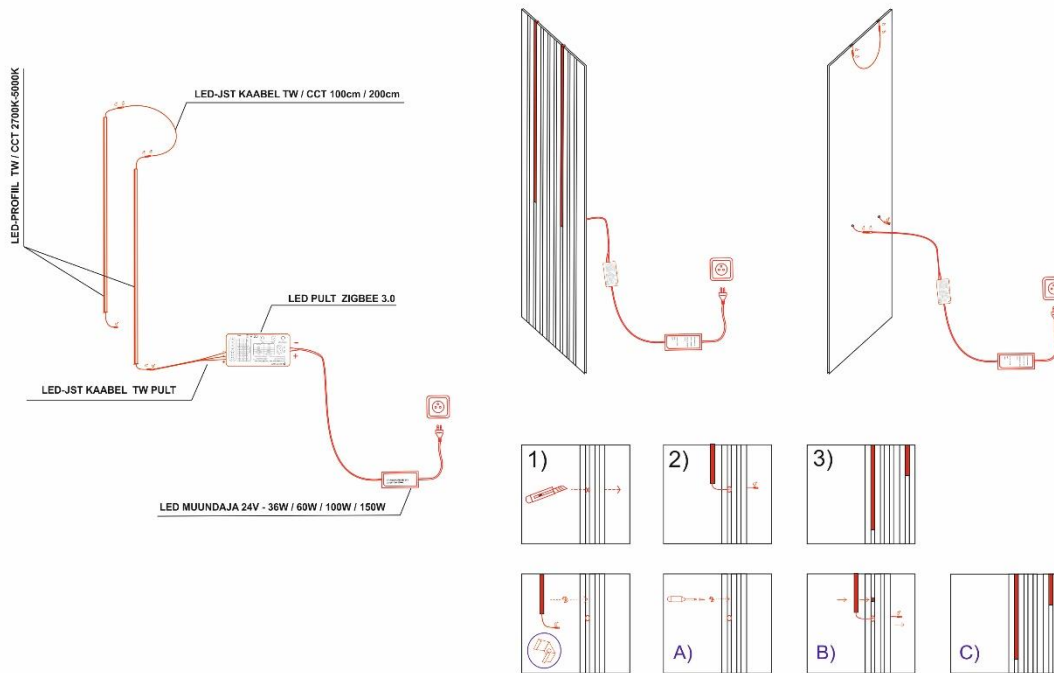

## LED-PROFIIL COB TW / CCT 2200-5000K + LED PULT WIFI TUYA

DIRECT SIGNS

## LED-PROFIIL COB TW / CCT 2200-5000K + LED PULT ZIGBEE

DIRECT SIGNS

**LED-PROFILE AKUS. paigaldamist tohib teostada ainult elektriseadmetega töötamiseks kvalifitseeritud isik või tema järelevalve ja kontrolli all.**